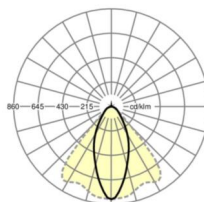

параметры

номер заказа	19422004200
код EAN	4020863401741
номер таможенного тарифа	94051190
Знак прохождения контроля	IP 64, класс защиты I, ENEC10 VDE, F, D, HACCP DIN10500/Food/IFS-пригодность для применения/BRC, Indoor, CE
Степень ударопрочности IK	IK03 (-20°C bis 25°C)
Температура окружения	ta -20°C в 25°C
Гарантийный срок	5 лет
Государственные программы поддержки	BEG - государственные субсидии для энергосберегающих зданий (действительна только для Германии)

электротехника

Балласт	Электронный драйвер (1 штука)
Мощность системы	68W
сетевое напряжение	230V/50Hz
автоматический предохранитель (пусковой ток)	10 штук/B10, 16 штук/B16, 10 штук/C10, 16 штук/C16
класс энергосбережения/Источник света	C

Оптика

Оснастка	LED, цветопередача/оттенок света CRI ≥ 80 / 6500K
Допуск для координаты цветности (MacAdam)	3SDCM
Фотобиологическая безопасность (светильник)	RG1
Номинальный световой поток	11453lm
Срок службы LED	50000h L80/B10 (Tq 25°C)
светоотдача светильников	167lm/W
Угол излучения	40° (C0) / 85° (C90)
UGR поп./вдоль	21.0 / 23.0

DEEP-LINK

<https://www.regiolux.de/ru/article/19422004200>

Ссылка	LED 12000lm 865
ηLB	100 %
Φ ↓/↑	99 % / 1 %
UGR поп./вдоль	21.0 / 23.0